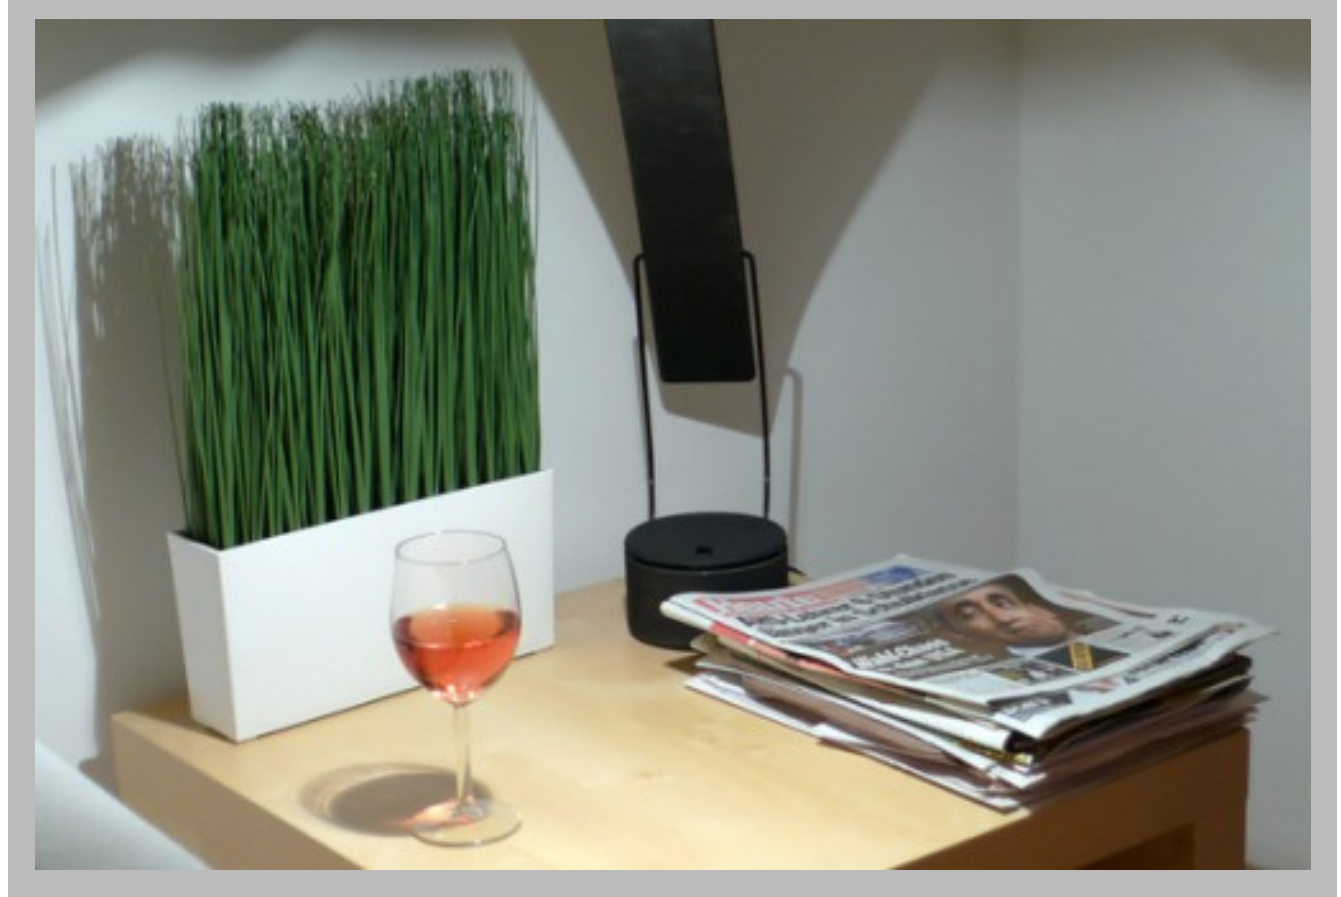

### Beschreibung

Diese moderne Wohnung befindet sich in verkehrsmäßig optimaler Lage Ecke Gumpendorferstraße / Gürtel im 6. Liftstock, hat demnach keine ruhige Lage, aber die französischen Isolierfenster und die hohe Lage ermöglichen einen angenehmen Wohnkomfort bei heller und freundlicher Atmosphäre. Linien U6, 6, 18, 57a und Taxistandplatz direkt vis-a-vis; Westbahnhof und die Einkaufsmeile Mariahilferstraße in 5 Gehminuten erreichbar, Raimundtheater in 2 Minuten zu Fuß, Krankenhaus der Barmherzigen Schwestern in 10 Gehminuten; AKH, Schönbrunn, Naschmarkt, Museen und die Innenstadt durch die direkte

### Information

U-Bahnanbindung in  
jeweils 10-15 Minuten  
erreichbar.

Die Wohnung hat ca 45m<sup>2</sup>  
und besteht aus  
Schlafzimmer  
(Doppelbett), Wohnzimmer  
mit Esstisch, Einzel- und  
Doppelsonne, LCD-TV und  
DVD-Player. Eine Küche  
mit allen notwendigen  
Geräten, modernes Bad und  
WC bieten angenehmen  
Komfort für längere  
Aufenthalte.